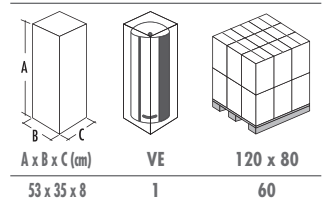

Hailo Big-Box® Swing L

Die **Großraum-Abfallbox** mit selbstschließendem Schwingdeckel.

* mit Rollen + 6 cm

Großraum-Abfallbox

- Rechteck-Gehäuse aus Edelstahl oder korrosionsfest beschichtetem Stahlblech • Deckel und Boden aus hochfestem Kunststoff • Selbstschließender, zweigeteilter Schwingdeckel
- 4 Anti-Rutsch-Füße • Fassungsvermögen: 35 l • Mit patentiertem Müllbeutel-Klemmrahmen • Flach verpackt, aber schnell zusammengebaut

Spacious waste box

- Rectangular housing made from stainless steel or coated sheet steel • Lid and base made from high-strength plastic
- Two-part self-closing swing lid • 4 non-slip feet • Capacity: 35 l • Patented frame clamps bin liner into place • Flat packed, but quickly assembled

Poubelle de grande contenance

- Corps rectangulaire en acier inoxydable ou en tôle d'acier traitée • Couvercle et fond en plastique de grande résistance
- Couvercle basculant en deux parties, à fermeture automatique • 4 pieds antidérapants • Contenance : 35 l • Avec cadre breveté, pour le serrage du sac poubelle • Emballage à plat, assemblage rapide