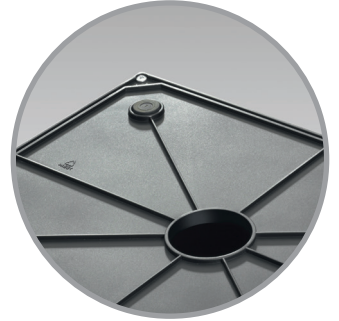

Hailo Big-Box® Swing L

Die **Großraum-Abfallbox** mit selbstschließendem Schwingdeckel.

* mit Rollen + 6 cm

Großraum-Abfallbox

- Rechteck-Gehäuse aus Edelstahl oder korrosionsfest beschichtetem Stahlblech • Deckel und Boden aus hochfestem Kunststoff • Selbstschließender, zweigeteilter Schwingdeckel
- 4 Anti-Rutsch-Füße • Fassungsvermögen: 35 l • Mit patentiertem Müllbeutel-Klemmrahmen • Flach verpackt, aber schnell zusammengebaut

Spacious waste box

- Rectangular housing made from stainless steel or coated sheet steel • Lid and base made from high-strength plastic
- Two-part self-closing swing lid • 4 non-slip feet • Capacity: 35 l • Patented frame clamps bin liner into place • Flat packed, but quickly assembled

Poubelle de grande contenance

- Corps rectangulaire en acier inoxydable ou en tôle d'acier traitée • Couvercle et fond en plastique de grande résistance
- Couvercle basculant en deux parties, à fermeture automatique • 4 pieds antidérapants • Contenance : 35 l • Avec cadre breveté, pour le serrage du sac poubelle • Emballage à plat, assemblage rapide

6440-212

4 007 126 002709

Gehäuse: Deckel/Boden:	Stahlblech, silber (ähnl. RAL 9022) Kunststoff, schwarz
Housing: Lid/base:	sheet steel, silver plastic, black
Corps : Couvercle/fond :	tôle d'acier, argent plastique, noir