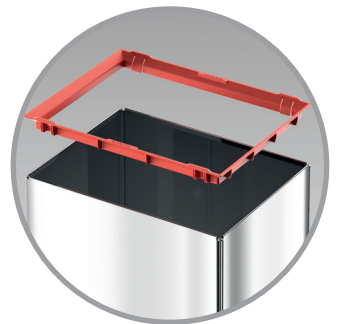

Hailo Big-Box® Swing L

Die **Großraum-Abfallbox** mit selbstschließendem Schwingdeckel.

* mit Rollen + 6 cm

Großraum-Abfallbox

- Rechteck-Gehäuse aus Edelstahl oder korrosionsfest beschichtetem Stahlblech • Deckel und Boden aus hochfestem Kunststoff • Selbstschließender, zweigeteilter Schwingdeckel
- 4 Anti-Rutsch-Füße • Fassungsvermögen: 35 l • Mit patentiertem Müllbeutel-Klemmrahmen • Flach verpackt, aber schnell zusammengebaut

Spacious waste box

- Rectangular housing made from stainless steel or coated sheet steel • Lid and base made from high-strength plastic
- Two-part self-closing swing lid • 4 non-slip feet • Capacity: 35 l • Patented frame clamps bin liner into place • Flat packed, but quickly assembled

Poubelle de grande contenance

- Corps rectangulaire en acier inoxydable ou en tôle d'acier traitée • Couvercle et fond en plastique de grande résistance
- Couvercle basculant en deux parties, à fermeture automatique • 4 pieds antidérapants • Contenance : 35 l • Avec cadre breveté, pour le serrage du sac poubelle • Emballage à plat, assemblage rapide

Gehäuse: Deckel/Boden:	Edelstahl Kunststoff, schwarz
Housing: Lid/base:	stainless steel plastic, black
Corps : Couvercle/fond :	acier inoxydable plastique, noir

6440-112

4 007 126 002693

Gehäuse: Deckel/Boden:	Stahlblech, weiß (ähnl. RAL 9003) Kunststoff, schwarz
Housing: Lid/base:	sheet steel, white plastic, black
Corps : Couvercle/fond :	tôle d'acier, blanc plastique, noir