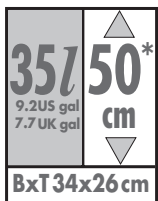

Hailo Big-Box® Swing L

Die **Großraum-Abfallbox** mit selbstschließendem Schwingdeckel.

* mit Rollen + 6 cm

Großraum-Abfallbox

- Rechteck-Gehäuse aus Edelstahl oder korrosionsfest beschichtetem Stahlblech • Deckel und Boden aus hochfestem Kunststoff • Selbstschließender, zweigeteilter Schwingdeckel
- 4 Anti-Rutsch-Füße • Fassungsvermögen: 35 l • Mit patentiertem Müllbeutel-Klemmrahmen • Flach verpackt, aber schnell zusammengebaut

Spacious waste box

- Rectangular housing made from stainless steel or coated sheet steel • Lid and base made from high-strength plastic
- Two-part self-closing swing lid • 4 non-slip feet • Capacity: 35 l • Patented frame clamps bin liner into place • Flat packed, but quickly assembled

Poubelle de grande contenance

- Corps rectangulaire en acier inoxydable ou en tôle d'acier traitée • Couvercle et fond en plastique de grande résistance
- Couvercle basculant en deux parties, à fermeture automatique • 4 pieds antidérapants • Contenance : 35 l • Avec cadre breveté, pour le serrage du sac poubelle • Emballage à plat, assemblage rapide